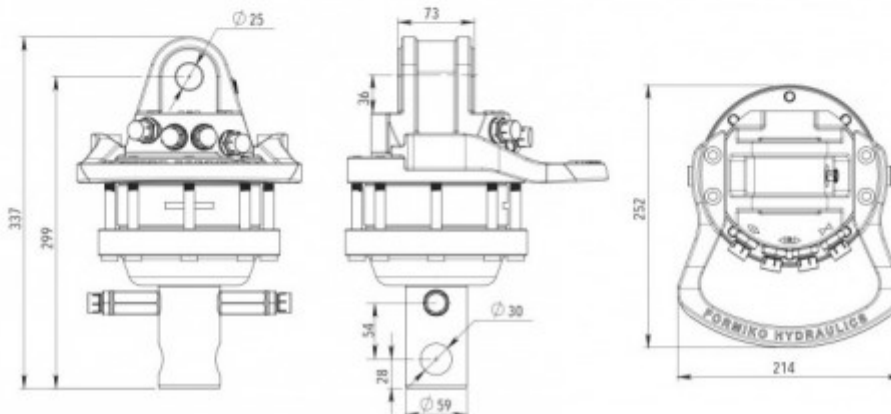

FORMIKO HYDRAULICS FHR 4500L

 **45 kN**
 **25 kN**
 **1200 Nm**
 **23 kg**
 **20 l/min**
 **FHL01-A/B-73/25**

HYDROCRANE
 HYDROCRANE S.C.
 ul. Klonowa 1
 76-031 Mścice
 tel 572 352 942
 e-mail wojtek@hydrocrane.pl